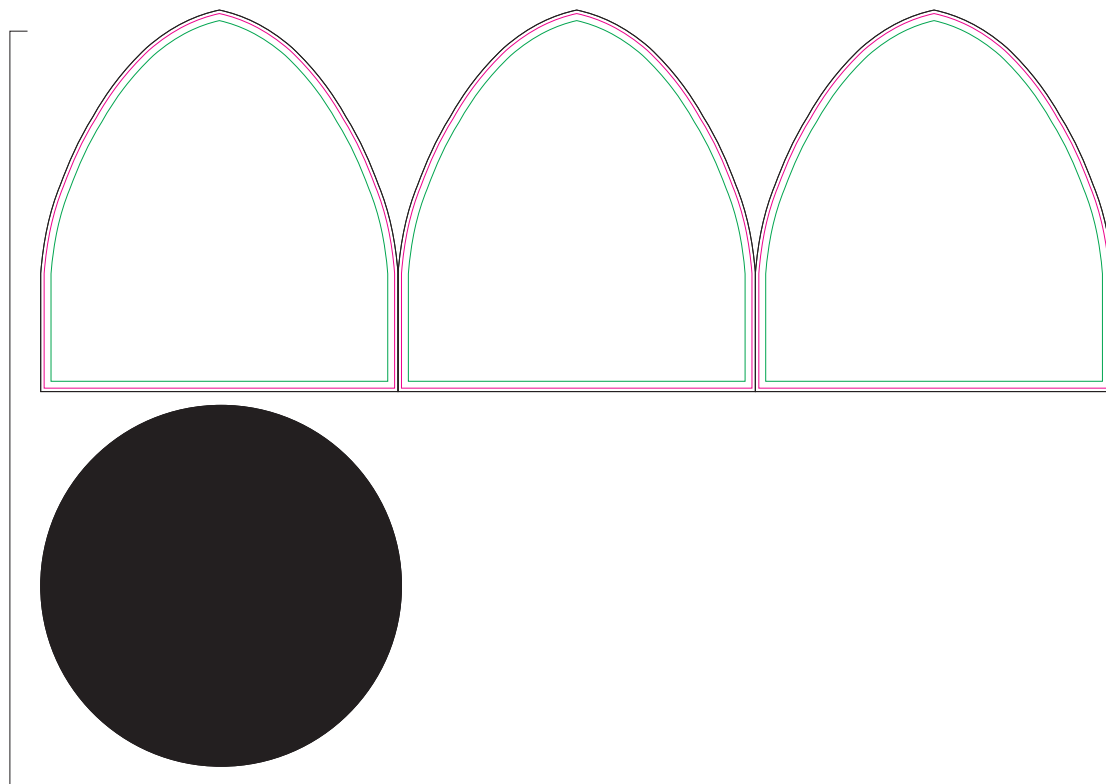

Sitzsack Rund L

Skala 1:10

BRUTD

NETD

SAFE ZONE