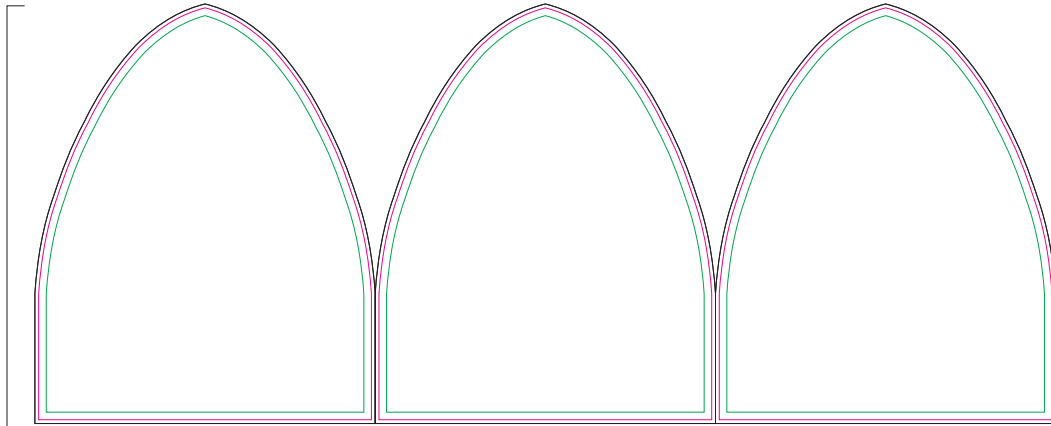

Sitzack Rund M

Skala 1:10

270x200cm
SCALE ALL TO
width x height

○ BRUTTO ○ NETTO ○ SAFE ZONE