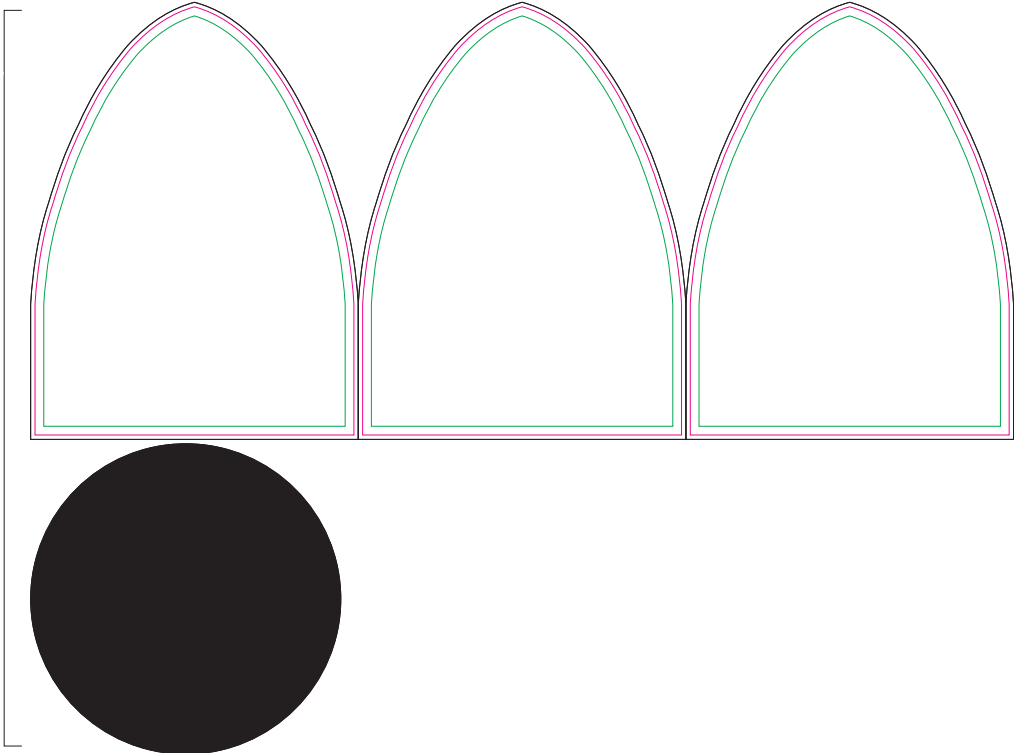

# Sitzsack Rund S

225x172cm  
SCALE ALL TO  
width x height

○ BRUTD    ○ NETD    ○ SAFE ZONE