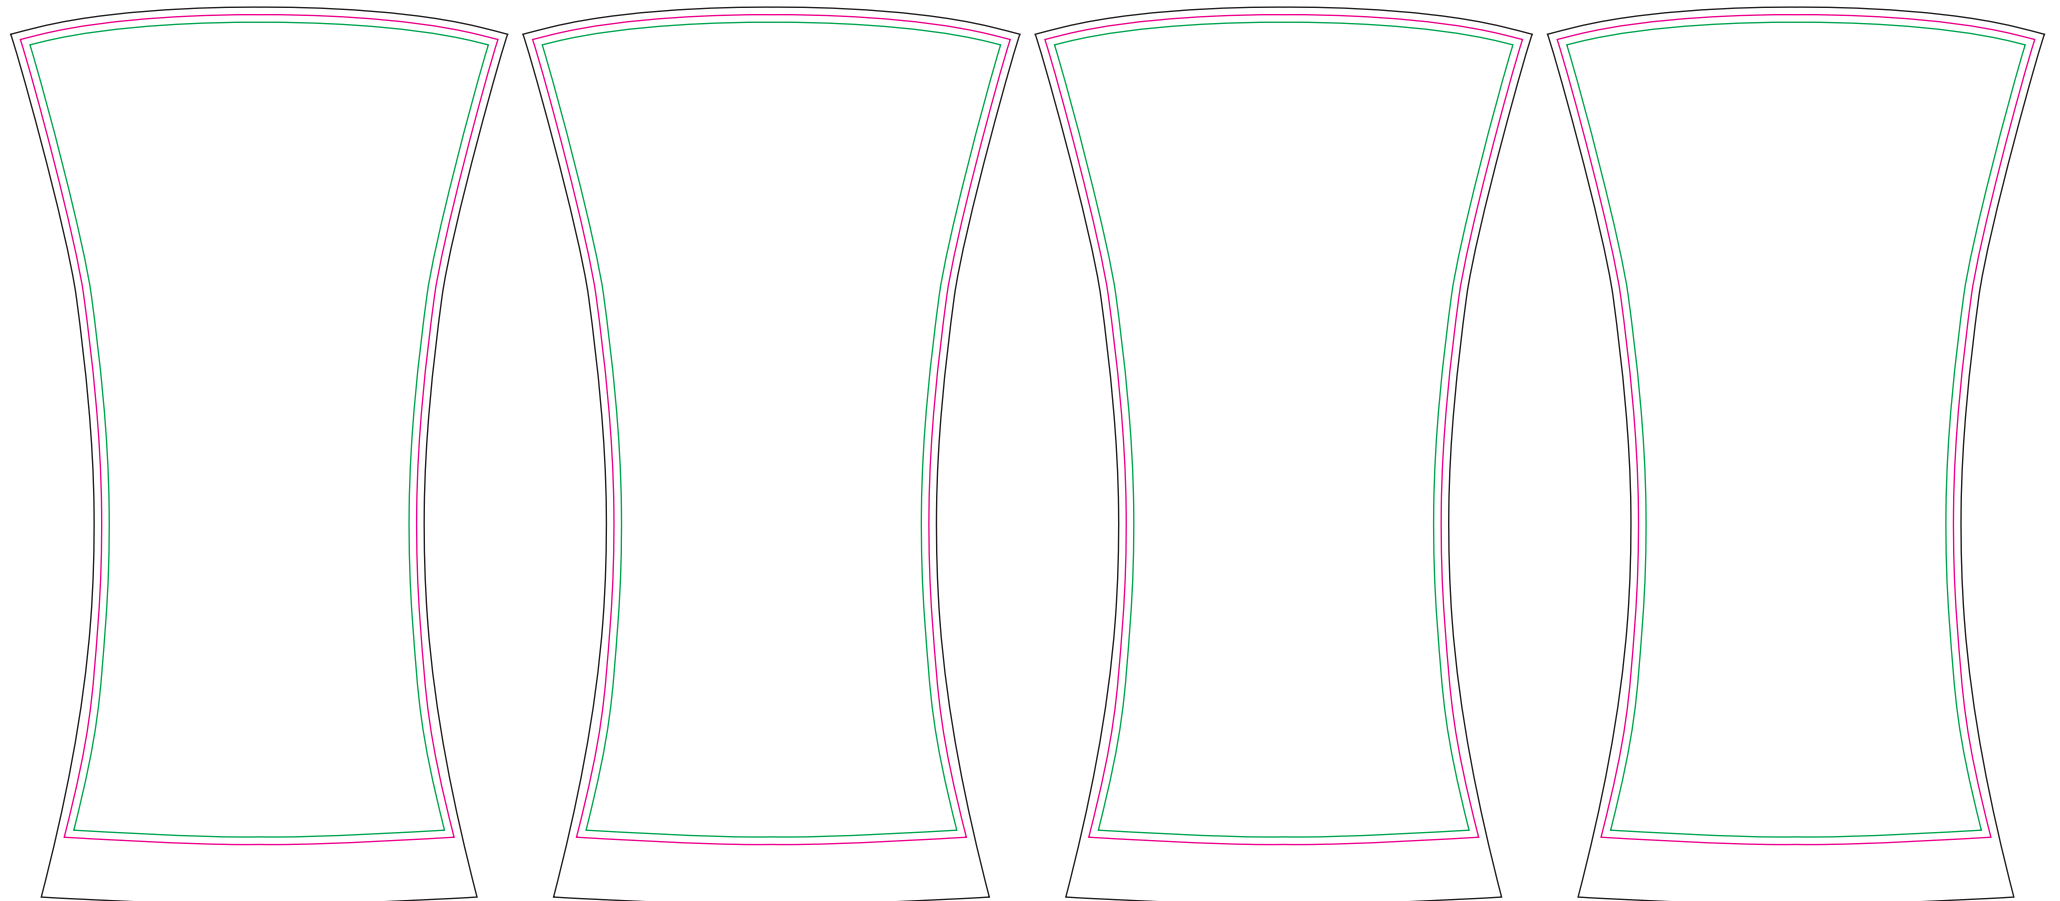

Stehtisch H110cm aufblasbar

Skala 1:10

○ BRUTTO ○ NETTO ○ SAFE ZONE